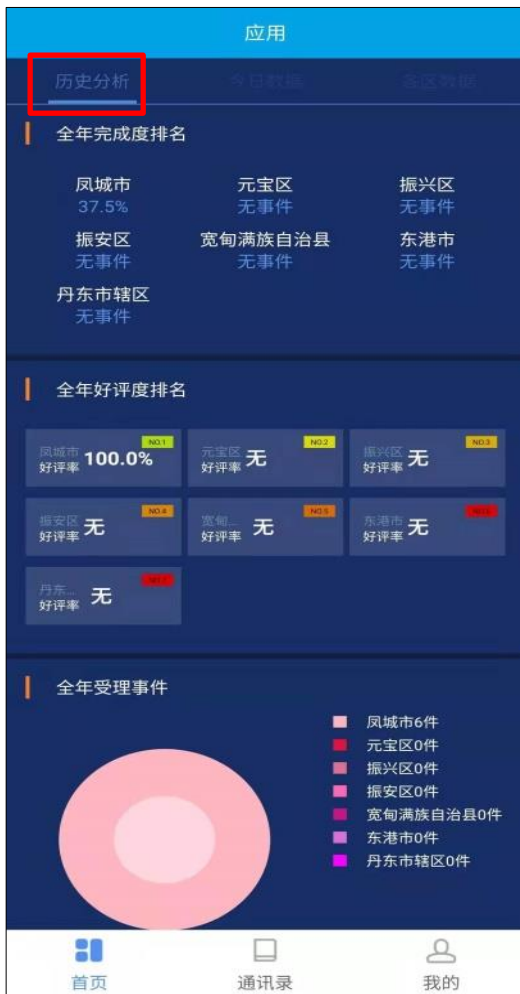

请输入密码

登录

相关业务使用

Usage of related business

1、登录后，用户在首页下可通过【历史分析】、【今日数据】、【各区数据】查看市内各区县相关数据

相关业务使用

Usage of related business

2、在通讯录页面可查询并拨打省内相关各用户电话