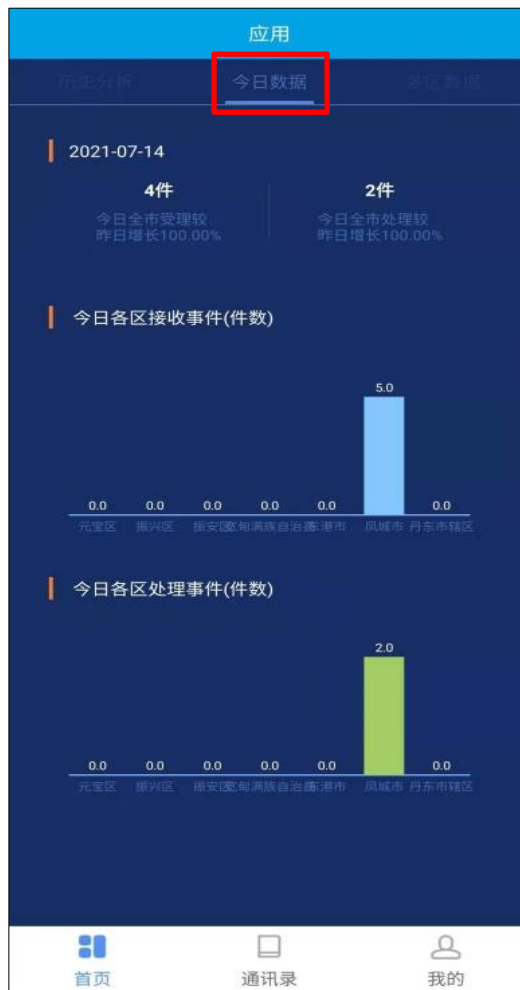

请输入密码

登录

相关业务使用

Usage of related business

1、登录后，用户在首页下可通过【历史分析】、【今日数据】、【各区数据】查看市内各区县相关数据

相关业务使用

Usage of related business

2、在通讯录页面可查询并拨打省内相关各用户电话