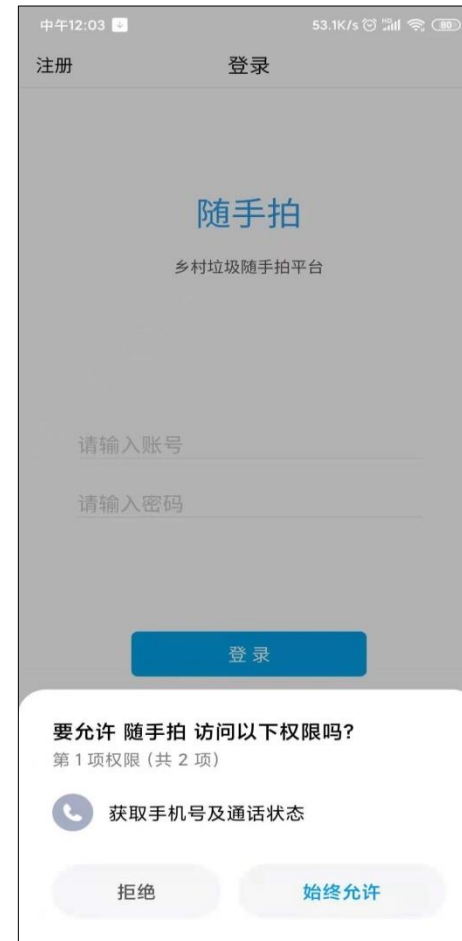

随手拍APP使用手册

（市本级账户）

辽宁省住房和城乡建设厅
中国联通网络通信集团有限公司

目录

contents

China
unicom 中国联通

01

下载与安装
Download & install

02

登录
Login

03

相关业务使用
Usage of related business

下载与安装

Download & install

1、扫描识别二维码，下载随手拍app安装包

2、进行安装，安装完成后打开app并授权

登录

Login

1、市本级账户直接使用对应用户名、密码登录即可，不需单独注册

上午10:03 0.0K/s

注册 登录

随手拍

乡村垃圾随手拍平台

请输入账号